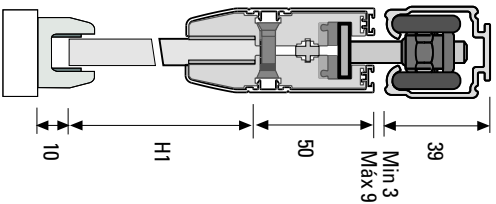

DN 80 VD

1x 80g
17folias

8-10mm / 5/16" - 3/8"
12-13mm / 1/2" - 1/2"

Vidrio
Glass

700 - 1500mm
27 9/16" - 59 1/16"

Ancho puerta
Largura porta
Door with

34
39

Riel U21 AL
Trilho U21 AL
Carrier Track U21

HP = HV - 52
H1 = HV - 102

HP = HV - 52
H1 = HV - 99

1.2

* No incluido en el set.
* Não incluído no set.
* No included in the set.

1

1.1

x2

x2

+ 1 kit

No incluido
Não incluído
Not included

1 kit
mordaza

+ 1 kit

No incluido
Não incluído
Not included

COMPLEMENTOS
MORDAZA
PRESION

V070910

Todas las medidas expresadas en milímetros
Todas as medidas estão em milímetros.
All measurements in millimeters.