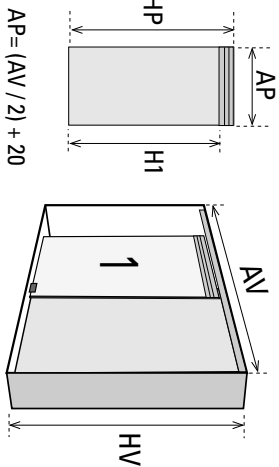

DN 80 VD

1x 80g
17folias

8-10mm / 5/16" - 3/8"
12-13mm / 1/2" - 1/2"

Vidrio
Glass

700 - 1500mm
27 9/16" - 59 1/16"

Ancho puerta
Largura porta
Door with

34
39

Riel U21 AL
Trilho U21 AL
Carrier Track U21

HP = HV - 52
H1 = HV - 102

HP = HV - 52
H1 = HV - 99

1.2

* No incluido en el set.
* Não incluído no set.
* No included in the set.

1

1.1

x2

x2

+ 1 kit

No incluido
Não incluído
Not included

1 kit
mordaza

+ 1 kit

No incluido
Não incluído
Not included

COMPLEMENTOS
MORDAZA
PRESION

V070910

Todas las medidas expresadas en milímetros
Todas as medidas estão em milímetros.
All measurements in millimeters.

mm	Decimal	Aprox Fraccion	mm	Decimal	Aprox Fraccion
1	0.0394	3/64	6	0.2362	15/64
2	0.0787	5/64	7	0.2756	9/32
3	0.1181	1/8	8	0.3150	5/16
4	0.1575	5/32	9	0.3543	23/64
5	0.1969	13/64	10	0.3937	25/64

2

2.1