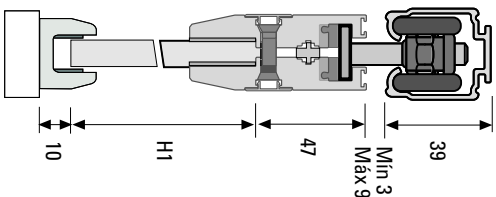

DN 80 VD

1x 80g
17folias

8-10mm / 5/16" - 3/8"
12-13mm / 1/2" - 1/2"

Vidrio
Glass

700 - 1500mm
27 9/16" - 59 1/16"

Ancho puerta
Largura porta
Door with

34
39

Riel U21 AL
Trilho U21 AL
Carrier Track U21

HP = HV - 52
H1 = HV - 102

HP = HV - 52
H1 = HV - 99

1.2

* No incluido en el set.
* Não incluído no set.
* No included in the set.

1

1.1

x2

x2

+ 1 kit

No incluido
Não incluído
Not included

1 kit
mordaza

+ 1 kit

No incluido
Não incluído
Not included

COMPLEMENTOS
MORDAZA
PRESION

V070910

Todas las medidas expresadas en milímetros
Todas as medidas estão em milímetros.
All measurements in millimeters.