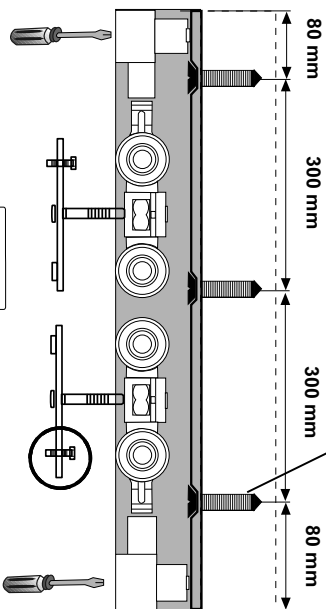

DN 80 VD

1x 80g
17folias

8-10mm / 5/16" - 3/8"
12-13mm / 1/2" - 1/2"

Vidrio
Glass

700 - 1500mm
27 9/16" - 59 1/16"

Ancho puerta
Largura porta
Door with

34
39

Riel U21 AL
Trilho U21 AL
Carrier Track U21

HP = HV - 52
H1 = HV - 102

HP = HV - 52
H1 = HV - 99

1.2

* No incluido en el set.
* Não incluído no set.
* No included in the set.

1

1.1

x2

x2

+ 1 kit

No incluido
Não incluído
Not included

1 kit
mordaza

+ 1 kit

No incluido
Não incluído
Not included

COMPLEMENTOS
MORDAZA
PRESION

V070910

Todas las medidas expresadas en milímetros
Todas as medidas estão em milímetros.
All measurements in millimeters.

mm	Decimal	Aprox Fraccion	mm	Decimal	Aprox Fraccion
1	0.0394	3/64	6	0.2362	15/64
2	0.0787	5/64	7	0.2756	9/32
3	0.1181	1/8	8	0.3150	5/16
4	0.1575	5/32	9	0.3543	23/64
5	0.1969	13/64	10	0.3937	25/64

2

2.1